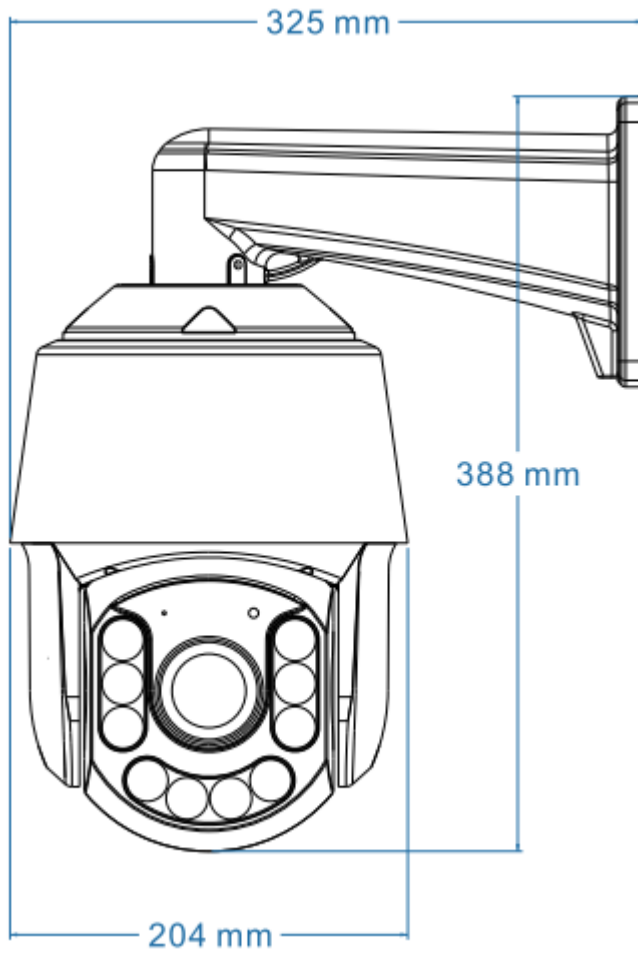

山东中维世纪科技股份有限公司

地 址: 中国(山东)自由贸易试验区济南片区新泺大街 1166 号奥盛大厦 3 号楼 1201 室

官 网: www.jovision.com

客服电话: 400-608-9888

包装尺寸	285X285X460mm
产品重量	约 3kg

山东中维世纪科技股份有限公司

地址: 中国(山东)自由贸易试验区济南片区新泺大街 1166 号奥盛大厦 3 号楼 1201 室

官网: www.jovision.com